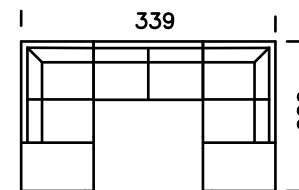

Modell Mezzo

Abmessungen	ca. cm
Höhe	82
Tiefe	95/99
Sitzhöhe	43
Sitztiefe	59

Hockerbank

Kopfstütze

Winkelfuss

V-Fuss

3 -Sitzer

2,5-Sitzer

2,5-Sitzer
AT L/R

Longchair L/R

Kombiecke L/R

2,5-BB

Spitzecke

Modelltypen – mögliche Zusammenstellungen

3-Sitzer +
2,5 - sitzer

2,5-Sitzer AT
L/R + Kombiecke
L/R

2,5-Sitzer AT
L/R + Longchair
L/R

2,5-Sitzer AT
L/R +
Spitzecke+2,5-Sitzer
AT

Kombiecke
L/R+2,5-BB

2,5-Sitzer AT
L/R +
Spitzecke+2,5-BB+
Kombiecke L/R