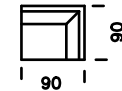

Modell Mezzo

Abmessungen	ca. cm
Höhe	82
Tiefe	95/99
Sitzhöhe	43
Sitztiefe	59

Hockerbank

Kopfstütze

Winkelfuss

V-Fuss

3 -Sitzer

2,5-Sitzer

2,5-Sitzer
AT L/R

Longchair L/R

Kombiecke L/R

2,5-BB

Spitzecke

Modelltypen – mögliche Zusammenstellungen

3-Sitzer +
2,5 - sitzer

2,5-Sitzer AT
L/R + Kombiecke
L/R

2,5-Sitzer AT
L/R + Longchair
L/R

2,5-Sitzer AT
L/R +
Spitzecke+2,5-Sitzer
AT

Kombiecke
L/R+2,5-BB

2,5-Sitzer AT
L/R +
Spitzecke+2,5-BB+
Kombiecke L/R