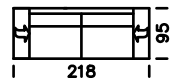

Modell Mezzo

Abmessungen	ca. cm
Höhe	82
Tiefe	95/99
Sitzhöhe	43
Sitztiefe	59

Hockerbank

Kopfstütze

Winkelfuss

V-Fuss

3 -Sitzer

2,5-Sitzer

2,5-Sitzer
AT L/R

Longchair L/R

Kombiecke L/R

2,5-BB

Spitzecke

Modelltypen – mögliche Zusammenstellungen

3-Sitzer +
2,5 - sitzer

2,5-Sitzer AT
L/R + Kombiecke
L/R

2,5-Sitzer AT
L/R + Longchair
L/R

2,5-Sitzer AT
L/R +
Spitzecke+2,5-Sitzer
AT

Kombiecke
L/R+2,5-BB

2,5-Sitzer AT
L/R +
Spitzecke+2,5-BB+
Kombiecke L/R