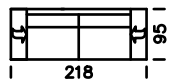

Modell Mezzo

Abmessungen	ca. cm
Höhe	82
Tiefe	95/99
Sitzhöhe	43
Sitztiefe	59

Hockerbank

Kopfstütze

Winkelfuss

V-Fuss

3 -Sitzer

2,5-Sitzer

2,5-Sitzer
AT L/R

Longchair L/R

Kombiecke L/R

2,5-BB

Spitzecke

Modelltypen – mögliche Zusammenstellungen

3-Sitzer +
2,5 - sitzer

2,5-Sitzer AT
L/R + Kombiecke
L/R

2,5-Sitzer AT
L/R + Longchair
L/R

2,5-Sitzer AT
L/R +
Spitzecke+2,5-Sitzer
AT

Kombiecke
L/R+2,5-BB

2,5-Sitzer AT
L/R +
Spitzecke+2,5-BB+
Kombiecke L/R