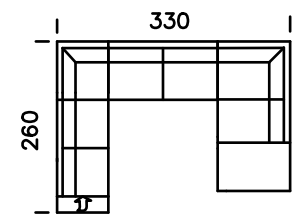

Modell Mezzo

Abmessungen	ca. cm
Höhe	82
Tiefe	95/99
Sitzhöhe	43
Sitztiefe	59

Hockerbank

Kopfstütze

Winkelfuss

V-Fuss

3 -Sitzer

2,5-Sitzer

2,5-Sitzer
AT L/R

Longchair L/R

Kombiecke L/R

2,5-BB

Spitzecke

Modelltypen – mögliche Zusammenstellungen

3-Sitzer +
2,5 - sitzer

2,5-Sitzer AT
L/R + Kombiecke
L/R

2,5-Sitzer AT
L/R + Longchair
L/R

2,5-Sitzer AT
L/R +
Spitzecke+2,5-Sitzer
AT

Kombiecke
L/R+2,5-BB

2,5-Sitzer AT
L/R +
Spitzecke+2,5-BB+
Kombiecke L/R