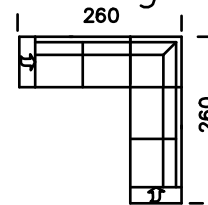

Modell Mezzo

Abmessungen	ca. cm
Höhe	82
Tiefe	95/99
Sitzhöhe	43
Sitztiefe	59

Hockerbank

Kopfstütze

Winkelfuss

V-Fuss

3 -Sitzer

2,5-Sitzer

2,5-Sitzer
AT L/R

Longchair L/R

Kombiecke L/R

2,5-BB

Spitzecke

Modelltypen – mögliche Zusammenstellungen

3-Sitzer +
2,5 - sitzer

2,5-Sitzer AT
L/R + Kombiecke
L/R

2,5-Sitzer AT
L/R + Longchair
L/R

2,5-Sitzer AT
L/R +
Spitzecke+2,5-Sitzer
AT

Kombiecke
L/R+2,5-BB

2,5-Sitzer AT
L/R +
Spitzecke+2,5-BB+
Kombiecke L/R