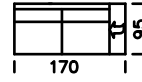

Modell Mezzo

Abmessungen	ca. cm
Höhe	82
Tiefe	95/99
Sitzhöhe	43
Sitztiefe	59

Hockerbank

Kopfstütze

Winkelfuss

V-Fuss

3 -Sitzer

2,5-Sitzer

2,5-Sitzer
AT L/R

Longchair L/R

Kombiecke L/R

2,5-BB

Spitzecke

Modelltypen – mögliche Zusammenstellungen

3-Sitzer +
2,5 - sitzer

2,5-Sitzer AT
L/R + Kombiecke
L/R

2,5-Sitzer AT
L/R + Longchair
L/R

2,5-Sitzer AT
L/R +
Spitzecke+2,5-Sitzer
AT

Kombiecke
L/R+2,5-BB

2,5-Sitzer AT
L/R +
Spitzecke+2,5-BB+
Kombiecke L/R