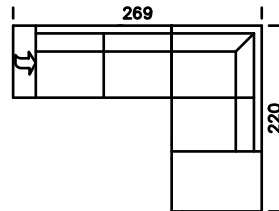

Modell Mezzo

Abmessungen	ca. cm
Höhe	82
Tiefe	95/99
Sitzhöhe	43
Sitztiefe	59

Hockerbank

Kopfstütze

Winkelfuss

V-Fuss

3 -Sitzer

2,5-Sitzer

2,5-Sitzer
AT L/R

Longchair L/R

Kombiecke L/R

2,5-BB

Spitzecke

Modelltypen – mögliche Zusammenstellungen

3-Sitzer +
2,5 - sitzer

2,5-Sitzer AT
L/R + Kombiecke
L/R

2,5-Sitzer AT
L/R + Longchair
L/R

2,5-Sitzer AT
L/R +
Spitzecke+2,5-Sitzer
AT

Kombiecke
L/R+2,5-BB

2,5-Sitzer AT
L/R +
Spitzecke+2,5-BB+
Kombiecke L/R