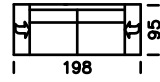

Modell Mezzo

Abmessungen	ca. cm
Höhe	82
Tiefe	95/99
Sitzhöhe	43
Sitztiefe	59

Hockerbank

Kopfstütze

Winkelfuss

V-Fuss

3 -Sitzer

2,5-Sitzer

2,5-Sitzer
AT L/R

Longchair L/R

Kombiecke L/R

2,5-BB

Spitzecke

Modelltypen – mögliche Zusammenstellungen

3-Sitzer +
2,5 - sitzer

2,5-Sitzer AT
L/R + Kombiecke
L/R