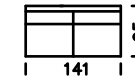

Modell Mezzo

Abmessungen	ca. cm
Höhe	82
Tiefe	95/99
Sitzhöhe	43
Sitztiefe	59

Hockerbank

Kopfstütze

Winkelfuss

V-Fuss

3 -Sitzer

2,5-Sitzer

2,5-Sitzer
AT L/R

Longchair L/R

Kombiecke L/R

2,5-BB

Spitzecke

Modelltypen – mögliche Zusammenstellungen

3-Sitzer +
2,5 - sitzer

2,5-Sitzer AT
L/R + Kombiecke
L/R

2,5-Sitzer AT
L/R + Longchair
L/R

2,5-Sitzer AT
L/R +
Spitzecke+2,5-Sitzer
AT

Kombiecke
L/R+2,5-BB

2,5-Sitzer AT
L/R +
Spitzecke+2,5-BB+
Kombiecke L/R