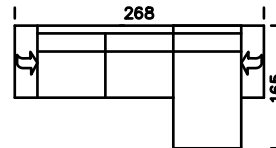

Modell Mezzo

Abmessungen	ca. cm
Höhe	82
Tiefe	95/99
Sitzhöhe	43
Sitztiefe	59

Hockerbank

Kopfstütze

Winkelfuss

V-Fuss

3 -Sitzer

2,5-Sitzer

2,5-Sitzer
AT L/R

Longchair L/R

Kombiecke L/R

2,5-BB

Spitzecke

Modelltypen – mögliche Zusammenstellungen

3-Sitzer +
2,5 - sitzer

2,5-Sitzer AT
L/R + Kombiecke
L/R

2,5-Sitzer AT
L/R + Longchair
L/R

2,5-Sitzer AT
L/R +
Spitzecke+2,5-Sitzer
AT

Kombiecke
L/R+2,5-BB

2,5-Sitzer AT
L/R +
Spitzecke+2,5-BB+
Kombiecke L/R