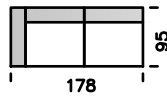

Modell Boavista

Abmessungen	ca. cm
Höhe	83
Tiefe	95
Sitzhöhe	43
Sitztiefe	60

3-Sitzer

2,5-Sitzer

2,5-Sitzer
AT L/R

Kombiecke
AT R/L

Hockerbank

Kopfstütze
Version 1