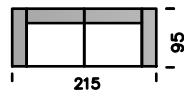

Modell Boavista

Abmessungen	ca. cm
Höhe	83
Tiefe	95
Sitzhöhe	43
Sitztiefe	60

3-Sitzer

2,5-Sitzer

2,5-Sitzer
AT L/R

Kombiecke
AT R/L

Hockerbank

Kopfstütze
Version 1

Kopfstütze
Version 2

Modelltypen – mögliche Zusammenstellungen

3-Sitzer

2,5-Sitzer

2,5 AT mit
Kombiecke