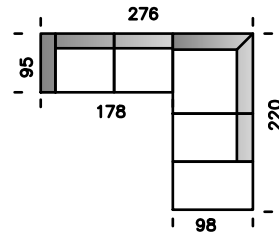

Modell Boavista

Abmessungen	ca. cm
Höhe	83
Tiefe	95
Sitzhöhe	43
Sitztiefe	60

3-Sitzer

2,5-Sitzer

2,5-Sitzer
AT L/R

Kombiecke
AT R/L

Hockerbank

Kopfstütze
Version 1

Kopfstütze
Version 2

Modelltypen – mögliche Zusammenstellungen

3-Sitzer

2,5-Sitzer

2,5 AT mit
Kombiecke