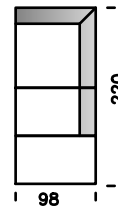

Modell Boavista

Abmessungen	ca. cm
Höhe	83
Tiefe	95
Sitzhöhe	43
Sitztiefe	60

3-Sitzer

2,5-Sitzer

2,5-Sitzer
AT L/R

Kombiecke
AT R/L

Hockerbank

Kopfstütze
Version 1