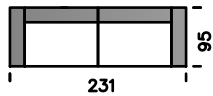

Modell Boavista

Abmessungen	ca. cm
Höhe	83
Tiefe	95
Sitzhöhe	43
Sitztiefe	60

3-Sitzer

2,5-Sitzer

2,5-Sitzer
AT L/R

Kombiecke
AT R/L

Hockerbank

Kopfstütze
Version 1

Kopfstütze
Version 2

Modelltypen – mögliche Zusammenstellungen

3-Sitzer

2,5-Sitzer

2,5 AT mit
Kombiecke