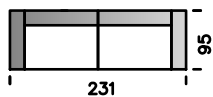

Modell Boavista

Abmessungen	ca. cm
Höhe	83
Tiefe	95
Sitzhöhe	43
Sitztiefe	60

3-Sitzer

2,5-Sitzer

2,5-Sitzer
AT L/R

Kombiecke
AT R/L

Hockerbank

Kopfstütze
Version 1

Kopfstütze
Version 2

Modelltypen – mögliche Zusammenstellungen

3-Sitzer

2,5-Sitzer

2,5 AT mit
Kombiecke