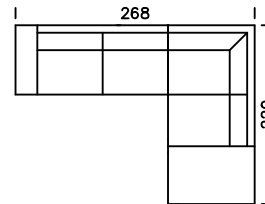

Modell Body

Abmessungen	ca. cm
Höhe	83
Tiefe	95/98
Sitzhöhe	43
Sitztiefe	58

3 -Sitzer

2,5-Sitzer

2,5-Sitzer
AT L/R

Longchair L/R

Kombiecke L/R

Hockerbank

Kopfstatze

Modelltypen – mögliche Zusammenstellungen

3-Sitzer +
2,5 - sitzer

2,5-Sitzer AT
L/R + Kombiecke
L/R

2,5-Sitzer AT
L/R + Longchair
L/R