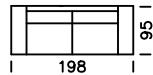

Modell Body

Abmessungen	ca. cm
Höhe	83
Tiefe	95/98
Sitzhöhe	43
Sitztiefe	58

3 -Sitzer

2,5-Sitzer

2,5-Sitzer
AT L/R

Longchair L/R

Kombiecke L/R

Hockerbank

Kopfstatze

Modelltypen – mögliche Zusammenstellungen

3-Sitzer +
2,5 - sitzer

2,5-Sitzer AT
L/R + Kombiecke
L/R

2,5-Sitzer AT
L/R + Longchair
L/R