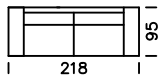

Modell Body

Abmessungen	ca. cm
Höhe	83
Tiefe	95/98
Sitzhöhe	43
Sitztiefe	58

3 -Sitzer

2,5-Sitzer

2,5-Sitzer
AT L/R

Longchair L/R

Kombiecke L/R

Hockerbank

Kopfstatze

Modelltypen – mögliche Zusammenstellungen

3-Sitzer +
2,5 - sitzer

2,5-Sitzer AT
L/R + Kombiecke
L/R

2,5-Sitzer AT
L/R + Longchair
L/R