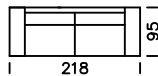

Modell Body

Abmessungen	ca. cm
Höhe	83
Tiefe	95/98
Sitzhöhe	43
Sitztiefe	58

3 -Sitzer

2,5-Sitzer

2,5-Sitzer
AT L/R

Longchair L/R

Kombiecke L/R

Hockerbank

Kopfstatze

Modelltypen – mögliche Zusammenstellungen

3-Sitzer +
2,5 - sitzer

2,5-Sitzer AT
L/R + Kombiecke
L/R

2,5-Sitzer AT
L/R + Longchair
L/R