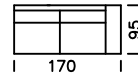

Modell Body

Abmessungen	ca. cm
Höhe	83
Tiefe	95/98
Sitzhöhe	43
Sitztiefe	58

3 -Sitzer

2,5-Sitzer

2,5-Sitzer
AT L/R

Longchair L/R

Kombiecke L/R

Hockerbank

Kopfstatze

Modelltypen – mögliche Zusammenstellungen

3-Sitzer +
2,5 - sitzer

2,5-Sitzer AT
L/R + Kombiecke
L/R

2,5-Sitzer AT
L/R + Longchair
L/R