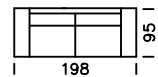

Modell Body

Abmessungen	ca. cm
Höhe	83
Tiefe	95/98
Sitzhöhe	43
Sitztiefe	58

3 -Sitzer

2,5-Sitzer

2,5-Sitzer
AT L/R

Longchair L/R

Kombiecke L/R

Hockerbank

Kopfstatze

Modelltypen – mögliche Zusammenstellungen

3-Sitzer +
2,5 - sitzer

2,5-Sitzer AT
L/R + Kombiecke
L/R

2,5-Sitzer AT
L/R + Longchair
L/R