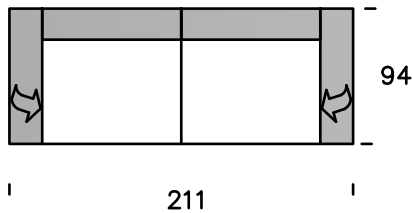

Modell Classic

Abmessungen	ca. cm
Höhe	81
Tiefe	94
Sitzhöhe	43
Sitztiefe	58

2,5-Sitzer

3-Sitzer

Kopfstütze

Modelltypen – mögliche Zusammenstellungen

211

231

2,5-Sitzer
3-Sitzer