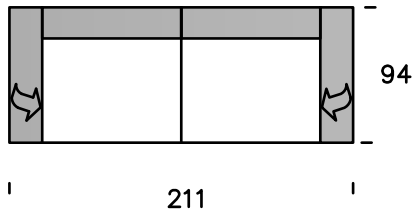

Modell Classic

Abmessungen	ca. cm
Höhe	81
Tiefe	94
Sitzhöhe	43
Sitztiefe	58

2,5-Sitzer

3-Sitzer

Kopfstütze

Modelltypen – mögliche Zusammenstellungen

211

231

2,5-Sitzer
3-Sitzer