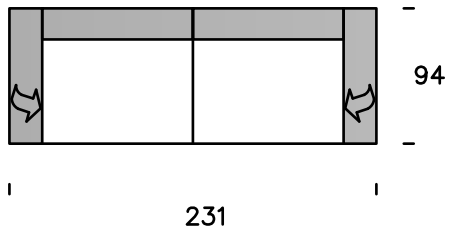

Modell Classic

Abmessungen	ca. cm
Höhe	81
Tiefe	94
Sitzhöhe	43
Sitztiefe	58

2,5-Sitzer

3-Sitzer

Kopfstütze

Modelltypen – mögliche Zusammenstellungen

211

231

2,5-Sitzer
3-Sitzer