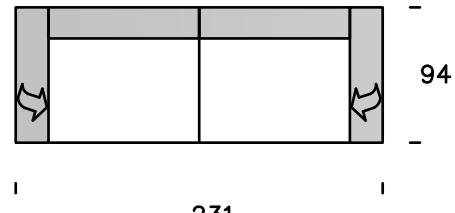

Modell Classic

Abmessungen	ca. cm
Höhe	81
Tiefe	94
Sitzhöhe	43
Sitztiefe	58

2,5-Sitzer

3-Sitzer

Kopfstütze

Modelltypen – mögliche Zusammenstellungen

211

231

2,5-Sitzer
3-Sitzer