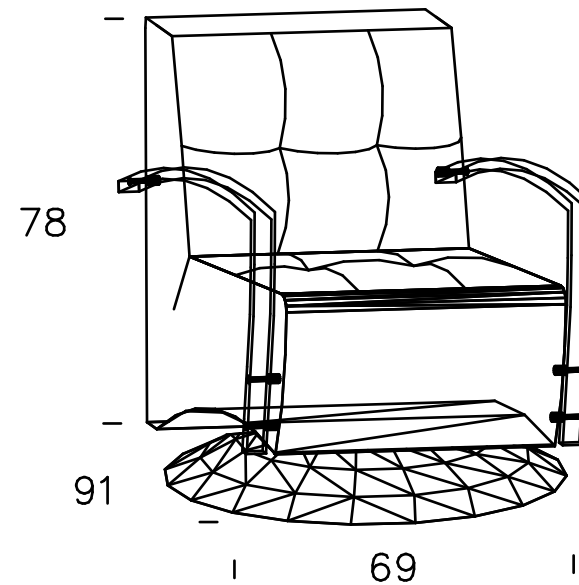

Modell Divani

Abmessungen	ca. cm
Höhe	78
Tiefe	91
Sitzhöhe	45
Sitztiefe	58

Sessel

Drehessel