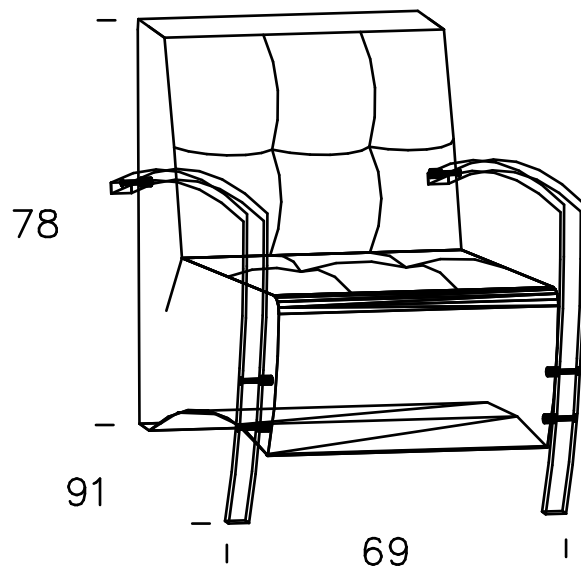

Modell Divani

Abmessungen	ca. cm
Höhe	78
Tiefe	91
Sitzhöhe	45
Sitztiefe	58

Sessel

Drehessel