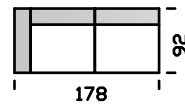

# Modell Donani

Abmessungen	ca. cm
Höhe	85
Tiefe	92
Sitzhöhe	43
Sitztiefe	63

3-Sitzer

2,5-Sitzer

3-Sitzer  
AT L/R

2,5-Sitzer  
AT L/R

Sessel

Kombiecke  
AT R/L

## Modelltypen – mögliche Zusammenstellungen

3-Sitzer  
2,5-Sitzer  
Sessel

3 AT mit  
Kombiecke

2,5 AT mit  
Kombiecke