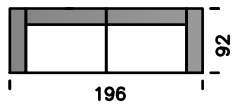

# Modell Donani

Abmessungen	ca. cm
Höhe	85
Tiefe	92
Sitzhöhe	43
Sitztiefe	63

3-Sitzer

2,5-Sitzer

3-Sitzer  
AT L/R

2,5-Sitzer  
AT L/R

Sessel

Kombiecke  
AT R/L

## Modelltypen – mögliche Zusammenstellungen

3-Sitzer  
2,5-Sitzer  
Sessel

3 AT mit  
Kombiecke

2,5 AT mit  
Kombiecke