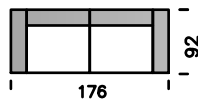

# Modell Donani

Abmessungen	ca. cm
Höhe	85
Tiefe	92
Sitzhöhe	43
Sitztiefe	63

3-Sitzer

2,5-Sitzer

3-Sitzer  
AT L/R

2,5-Sitzer  
AT L/R

Sessel

Kombiecke  
AT R/L

## Modelltypen – mögliche Zusammenstellungen

3-Sitzer  
2,5-Sitzer  
Sessel

3 AT mit  
Kombiecke

2,5 AT mit  
Kombiecke