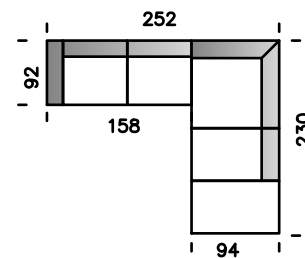

# Modell Donani

Abmessungen	ca. cm
Höhe	85
Tiefe	92
Sitzhöhe	43
Sitztiefe	63

3-Sitzer

2,5-Sitzer

3-Sitzer  
AT L/R

2,5-Sitzer  
AT L/R

Sessel

Kombiecke  
AT R/L

## Modelltypen – mögliche Zusammenstellungen

3-Sitzer  
2,5-Sitzer  
Sessel

3 AT mit  
Kombiecke

2,5 AT mit  
Kombiecke