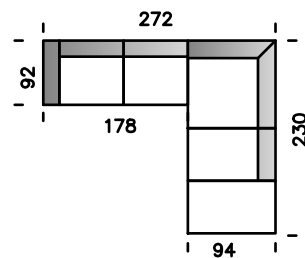

# Modell Donani

Abmessungen	ca. cm
Höhe	85
Tiefe	92
Sitzhöhe	43
Sitztiefe	63

3-Sitzer

2,5-Sitzer

3-Sitzer  
AT L/R

2,5-Sitzer  
AT L/R

Sessel

Kombiecke  
AT R/L

## Modelltypen – mögliche Zusammenstellungen

3-Sitzer  
2,5-Sitzer  
Sessel

3 AT mit  
Kombiecke

2,5 AT mit  
Kombiecke