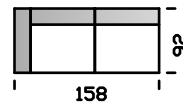

# Modell Donani

Abmessungen	ca. cm
Höhe	85
Tiefe	92
Sitzhöhe	43
Sitztiefe	63

3-Sitzer

2,5-Sitzer

3-Sitzer  
AT L/R

2,5-Sitzer  
AT L/R

Sessel

Kombiecke  
AT R/L

## Modelltypen – mögliche Zusammenstellungen

3-Sitzer  
2,5-Sitzer  
Sessel

3 AT mit  
Kombiecke

2,5 AT mit  
Kombiecke