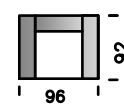

# Modell Donani

Abmessungen	ca. cm
Höhe	85
Tiefe	92
Sitzhöhe	43
Sitztiefe	63

3-Sitzer

2,5-Sitzer

3-Sitzer  
AT L/R

2,5-Sitzer  
AT L/R

Sessel

Kombiecke  
AT R/L

## Modelltypen – mögliche Zusammenstellungen

3-Sitzer  
2,5-Sitzer  
Sessel

3 AT mit  
Kombiecke

2,5 AT mit  
Kombiecke