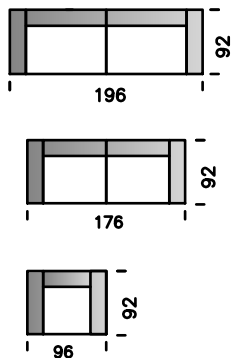

# Modell Donani

Abmessungen	ca. cm
Höhe	85
Tiefe	92
Sitzhöhe	43
Sitztiefe	63

3-Sitzer

2,5-Sitzer

3-Sitzer  
AT L/R

2,5-Sitzer  
AT L/R

Sessel

Kombiecke  
AT R/L

## Modelltypen – mögliche Zusammenstellungen

3-Sitzer  
2,5-Sitzer  
Sessel

3 AT mit  
Kombiecke

2,5 AT mit  
Kombiecke