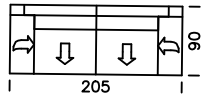

Modell Finest

Abmessungen	ca. cm
Hohe	81
Tiefe	90/100
Sitzhöhe	44
Sitztiefe	56,5/66,5

2,5-Sitzer

3-Sitzer

2,5-Sitzer AT
L/R

Longchair AT
L/R

Anstelltisch

Kombiecke L/R

Kopfstutze

Modelltypen – mögliche Zusammenstellungen

2,5-Sitzer
3-Sitzer

2,5-Sitzer AT
L/R + Longchair
AT L/R

2,5-Sitzer AT
L/R +
Anstelltisch +
Longchair AT L/R

2,5-Sitzer AT
L/R + Kombiecke
L/R