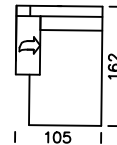

Modell Finest

Abmessungen	ca. cm
Hohe	81
Tiefe	90/100
Sitzhöhe	44
Sitztiefe	56,5/66,5

2,5-Sitzer

3-Sitzer

2,5-Sitzer AT
L/R

Longchair AT
L/R

Anstelltisch

Kombiecke L/R

Kopfstutze

Modelltypen – mögliche Zusammenstellungen

2,5-Sitzer
3-Sitzer

2,5-Sitzer AT
L/R + Longchair
AT L/R

2,5-Sitzer AT
L/R +
Anstelltisch +
Longchair AT L/R

2,5-Sitzer AT
L/R + Kombiecke
L/R