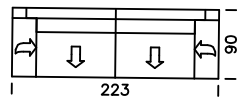

Modell Finest

Abmessungen	ca. cm
Hohe	81
Tiefe	90/100
Sitzhöhe	44
Sitztiefe	56,5/66,5

2,5-Sitzer

3-Sitzer

2,5-Sitzer AT
L/R

Longchair AT
L/R

Anstelltisch

Kombiecke L/R

Kopfstutze

Modelltypen – mögliche Zusammenstellungen

2,5-Sitzer
3-Sitzer

2,5-Sitzer AT
L/R + Longchair
AT L/R

2,5-Sitzer AT
L/R +
Anstelltisch +
Longchair AT L/R

2,5-Sitzer AT
L/R + Kombiecke
L/R