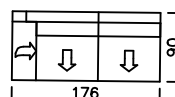

Modell Finest

Abmessungen	ca. cm
Hohe	81
Tiefe	90/100
Sitzhöhe	44
Sitztiefe	56,5/66,5

2,5-Sitzer

3-Sitzer

2,5-Sitzer AT
L/R

Longchair AT
L/R

Anstelltisch

Kombiecke L/R

Kopfstutze

Modelltypen – mögliche Zusammenstellungen

2,5-Sitzer
3-Sitzer

2,5-Sitzer AT
L/R + Longchair
AT L/R

2,5-Sitzer AT
L/R +
Anstelltisch +
Longchair AT L/R

2,5-Sitzer AT
L/R + Kombiecke
L/R