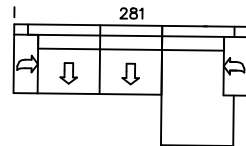

Modell Finest

Abmessungen	ca. cm
Hohe	81
Tiefe	90/100
Sitzhöhe	44
Sitztiefe	56,5/66,5

2,5-Sitzer

3-Sitzer

2,5-Sitzer AT
L/R

Longchair AT
L/R

Anstelltisch

Kombiecke L/R

Kopfstutze

Modelltypen – mögliche Zusammenstellungen

2,5-Sitzer
3-Sitzer

2,5-Sitzer AT
L/R + Longchair
AT L/R

2,5-Sitzer AT
L/R +
Anstelltisch +
Longchair AT L/R

2,5-Sitzer AT
L/R + Kombiecke
L/R