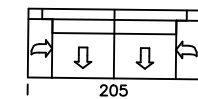

Modell Finest

Abmessungen	ca. cm
Hohe	81
Tiefe	90/100
Sitzhöhe	44
Sitztiefe	56,5/66,5

2,5-Sitzer

3-Sitzer

2,5-Sitzer AT
L/R

Longchair AT
L/R

Anstelltisch

Kombiecke L/R

Kopfstutze

Modelltypen – mögliche Zusammenstellungen

2,5-Sitzer
3-Sitzer

2,5-Sitzer AT
L/R + Longchair
AT L/R

2,5-Sitzer AT
L/R +
Anstelltisch +
Longchair AT L/R

2,5-Sitzer AT
L/R + Kombiecke
L/R