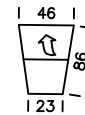

Modell Finest

Abmessungen	ca. cm
Hohe	81
Tiefe	90/100
Sitzhöhe	44
Sitztiefe	56,5/66,5

2,5-Sitzer

3-Sitzer

2,5-Sitzer AT
L/R

Longchair AT
L/R

Anstelltisch

Kombiecke L/R

Kopfstutze

Modelltypen – mögliche Zusammenstellungen

2,5-Sitzer
3-Sitzer

2,5-Sitzer AT
L/R + Longchair
AT L/R

2,5-Sitzer AT
L/R +
Anstelltisch +
Longchair AT L/R

2,5-Sitzer AT
L/R + Kombiecke
L/R