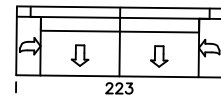

Modell Finest

Abmessungen	ca. cm
Hohe	81
Tiefe	90/100
Sitzhöhe	44
Sitztiefe	56,5/66,5

2,5-Sitzer

3-Sitzer

2,5-Sitzer AT
L/R

Longchair AT
L/R

Anstelltisch

Kombiecke L/R

Kopfstutze

Modelltypen – mögliche Zusammenstellungen

2,5-Sitzer
3-Sitzer

2,5-Sitzer AT
L/R + Longchair
AT L/R

2,5-Sitzer AT
L/R +
Anstelltisch +
Longchair AT L/R

2,5-Sitzer AT
L/R + Kombiecke
L/R