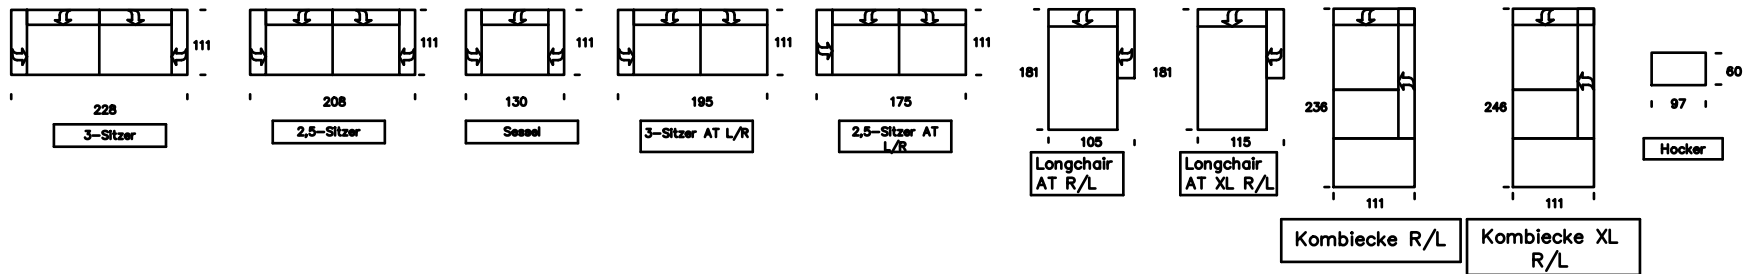

Modell Quantum

Abmessungen	ca. cm
Höhe	63 bis 81
Tiefe	95 bis 111
Sitzhöhe	44
Sitztiefe	61

Modelltypen – mögliche Zusammenstellungen