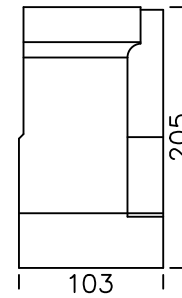

# Modell Soler

Abmessungen	ca. cm
Höhe	83/103
Tiefe	109/107
Sitzhöhe	44
Sitztiefe	58

2,5 AT L/R

2,5 sitzer

3 sitzer

Longchair L/R

Hocker Bank

Optionsrücken

## Modelltypen – mögliche Zusammenstellungen

3 sitzer +  
2,5 sitzer