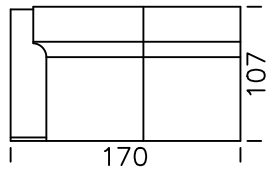

# Modell Soler

Abmessungen	ca. cm
Höhe	83/103
Tiefe	109/107
Sitzhöhe	44
Sitztiefe	58

2,5 AT L/R

2,5 sitzer

3 sitzer

Longchair L/R

Hocker Bank

Optionsrücken

## Modelltypen – mögliche Zusammenstellungen

3 sitzer +  
2,5 sitzer