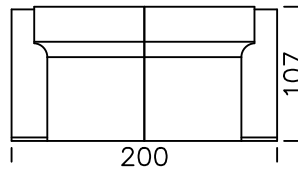

# Modell Soler

Abmessungen	ca. cm
Höhe	83/103
Tiefe	109/107
Sitzhöhe	44
Sitztiefe	58

2,5 AT L/R

2,5 sitzer

3 sitzer

Longchair L/R

Hocker Bank

Optionsrücken

## Modelltypen – mögliche Zusammenstellungen

3 sitzer +  
2,5 sitzer