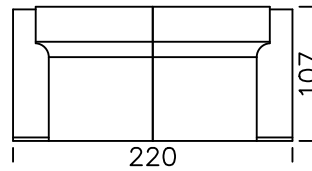

# Modell Soler

Abmessungen	ca. cm
Höhe	83/103
Tiefe	109/107
Sitzhöhe	44
Sitztiefe	58

2,5 AT L/R

2,5 sitzer

3 sitzer

Longchair L/R

Hocker Bank

Optionsrücken

## Modelltypen – mögliche Zusammenstellungen

3 sitzer +  
2,5 sitzer