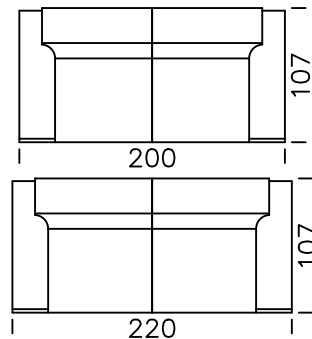

# Modell Soler

Abmessungen	ca. cm
Höhe	83/103
Tiefe	109/107
Sitzhöhe	44
Sitztiefe	58

2,5 AT L/R

2,5 sitzer

3 sitzer

Longchair L/R

Hocker Bank

Optionsrücken

## Modelltypen – mögliche Zusammenstellungen

3 sitzer +  
2,5 sitzer