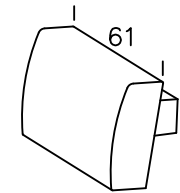

# Modell Soler

Abmessungen	ca. cm
Höhe	83/103
Tiefe	109/107
Sitzhöhe	44
Sitztiefe	58

2,5 AT L/R

2,5 sitzer

3 sitzer

Longchair L/R

Hocker Bank

Optionsrücken

## Modelltypen – mögliche Zusammenstellungen

3 sitzer +  
2,5 sitzer