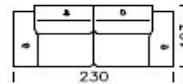

Modell: Shine

Abmessungen	ca. cm
Höhe	80/92
Tiefe	92/108
Sitzhöhe	43
Sitztiefe	62

2,5 sitzer

3 sitzer

3 AT L/R

Longchair
AT L/R

Modelltypen – mögliche Zusammenstellungen

2,5 sitzer +
3 sitzer2,5 AT L/R +
Longchair L/R