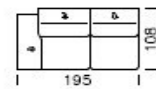

Modell: Shine

Abmessungen	ca. cm
Höhe	80/92
Tiefe	92/108
Sitzhöhe	43
Sitztiefe	62

2,5 sitzer

3 sitzer

3 AT L/R

Longchair
AT L/R

Modelltypen – mögliche Zusammenstellungen

2,5 sitzer +
3 sitzer2,5 AT L/R +
Longchair L/R