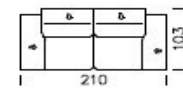

Modell: Shine

Abmessungen	ca. cm
Höhe	80/92
Tiefe	92/108
Sitzhöhe	43
Sitztiefe	62

2,5 sitzer

3 sitzer

3 AT L/R

Longchair
AT L/R

Modelltypen – mögliche Zusammenstellungen

2,5 sitzer +
3 sitzer2,5 AT L/R +
Longchair L/R