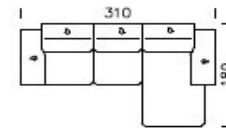

Modell: Shine

Abmessungen	ca. cm
Höhe	80/92
Tiefe	92/108
Sitzhöhe	43
Sitztiefe	62

2,5 sitzer

3 sitzer

3 AT L/R

Longchair
AT L/R

Modelltypen – mögliche Zusammenstellungen

2,5 sitzer +
3 sitzer2,5 AT L/R +
Longchair L/R