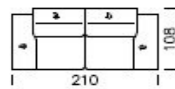

Modell: Shine

Abmessungen	ca. cm
Höhe	80/92
Tiefe	92/108
Sitzhöhe	43
Sitztiefe	62

2,5 sitzer

3 sitzer

3 AT L/R

Longchair
AT L/R

Modelltypen – mögliche Zusammenstellungen

2,5 sitzer +
3 sitzer2,5 AT L/R +
Longchair L/R