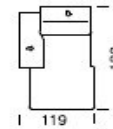

Modell: Shine

Abmessungen	ca. cm
Höhe	80/92
Tiefe	92/108
Sitzhöhe	43
Sitztiefe	62

2,5 sitzer

3 sitzer

3 AT L/R

Longchair
AT L/R

Modelltypen – mögliche Zusammenstellungen

2,5 sitzer +
3 sitzer2,5 AT L/R +
Longchair L/R