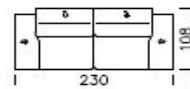

Modell: Shine

Abmessungen	ca. cm
Höhe	80/92
Tiefe	92/108
Sitzhöhe	43
Sitztiefe	62

2,5 sitzer

3 sitzer

3 AT L/R

Longchair
AT L/R

Modelltypen – mögliche Zusammenstellungen

2,5 sitzer +
3 sitzer2,5 AT L/R +
Longchair L/R